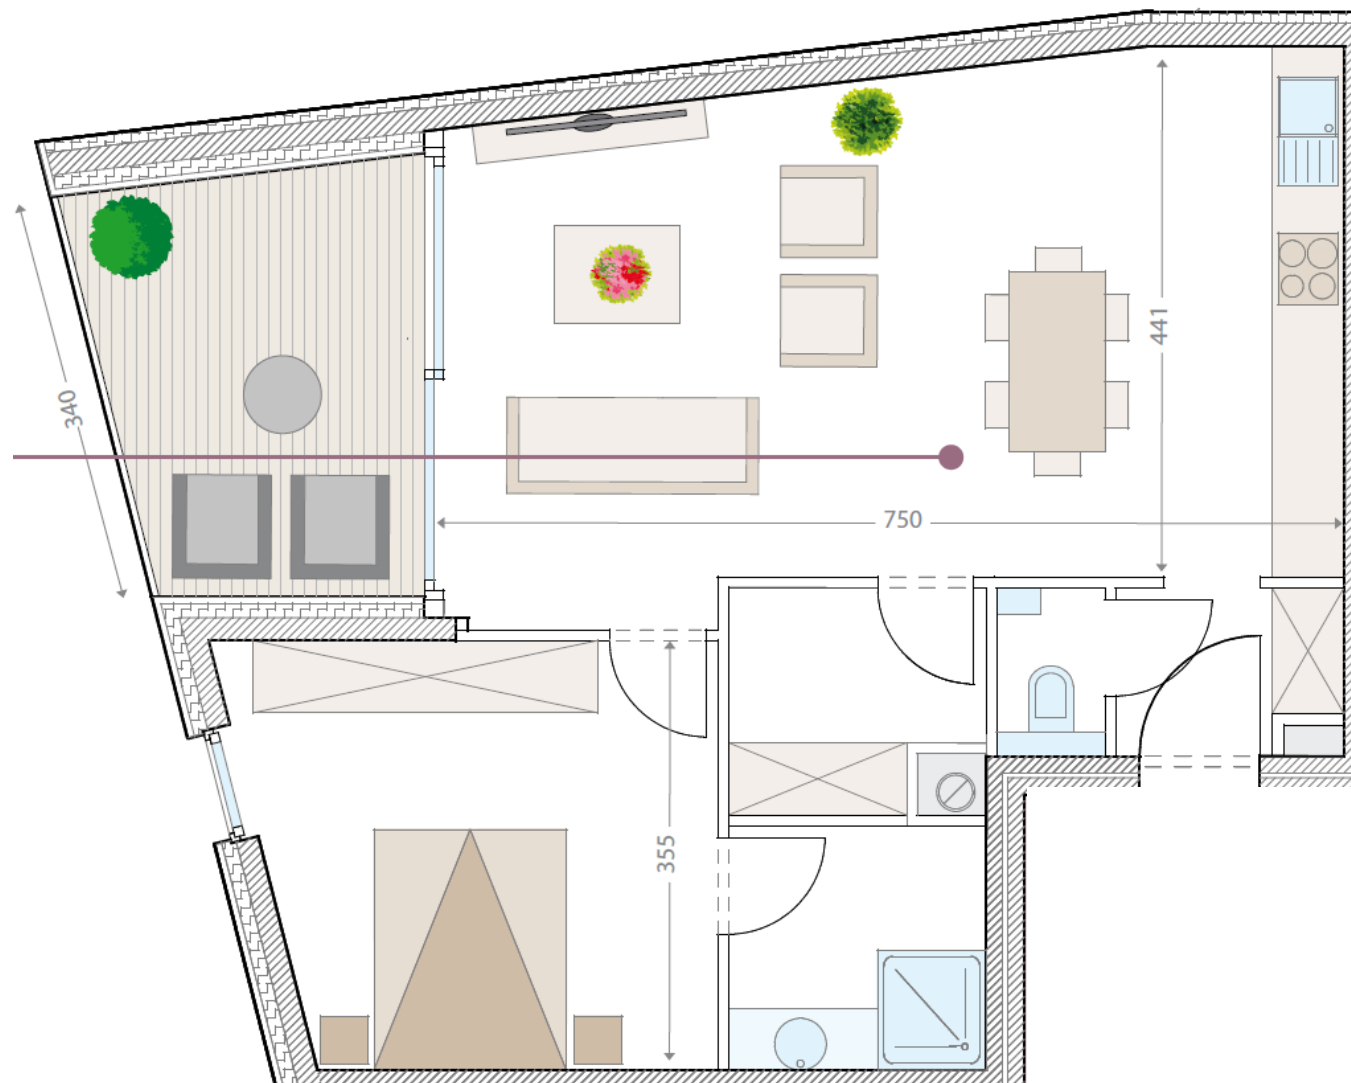

Document non-contractuel. Toutes les dimensions sont informatives.
Le mobilier proposé est simplement illustratif et non contraignant.